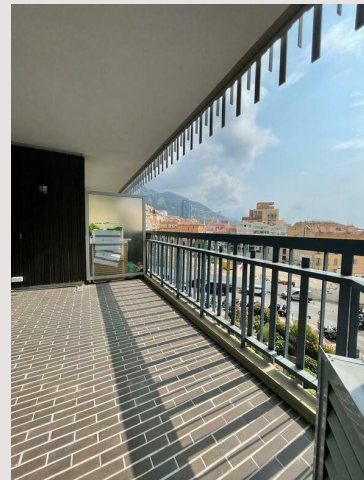

2 PIECES A LA VENTE - CENTRE DE MONACO

Vente Monaco

Prix sur demande

Bel appartement au calme, proche du Casino de Monte -Carlo et de toute commodité.

Type de produit	Appartement	Nb. pièces	2
Superficie totale	74,50 m²	Nb. chambres	1
Superficie hab.	66,50 m²	Nb. caves	1
Superficie terrasse	8 m²	Immeuble	Le Millefiori
		Quartier	Monte-Carlo

Dans une résidence de standing avec service de conciergerie 24h/24, nous vous proposons à la vente un appartement de type deux pièces composé comme suit:

Un hall d'entrée, un séjour avec cuisine équipée, une chambre avec dressing et salle de bains attenante, un toilette invité, une belle terrasse.

Une cave vient compléter ce bien.