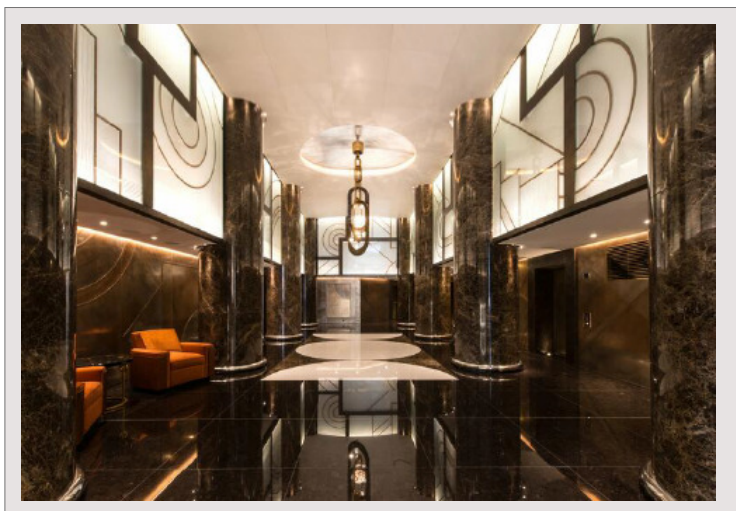

SUPERBE 5P AVEC VUE PANORAMIQUE - GRAND LUXE

Vente Monaco

Prix sur demande

Type de produit	Appartement	Nb. pièces	5
Superficie totale	349 m ²	Nb. chambres	4
Superficie hab.	246 m ²	Nb. parking	3
Superficie terrasse	103 m ²	Nb. caves	1
Vue	Mer et Montagne	Immeuble	Tour Odéon
Etat	Prestations luxueuses	Quartier	La Rousse - Saint Roman

Superbe appartement de 5 pièces aux prestations luxueuses en étage élevé de la Tour Odéon. Il se compose comme suit :

- Un hall d'entrée
- Une cuisine équipée avec buanderie
- Un séjour / salle à manger
- Une chambre de maître avec salle de bain et dressing en suite ouvrant sur la terrasse vue mer.
- 1 chambre avec salle de bain ouvrant sur la terrasse vue mer,
- 2 chambres avec salle de bains ouvrant sur la façade vue montagne
- Un toilette invité
- 1 cave
- 3 Parkings.

L'appartement se situe dans l'un des plus prestigieux immeuble de Monaco : Spa Sisley, centre de fitness, piscine, voiturier, service conciergerie et une équipe de sécurité.

SUPERBE 5P AVEC VUE PANORAMIQUE - GRAND LUXE