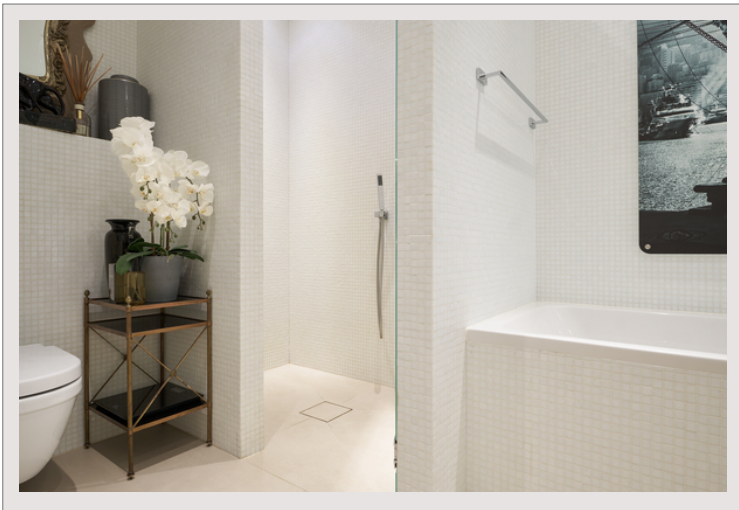

RARE ! MAGNIFIQUE 2 PIECES EN DUPLEX AU COEUR DE LA CONDAMINE