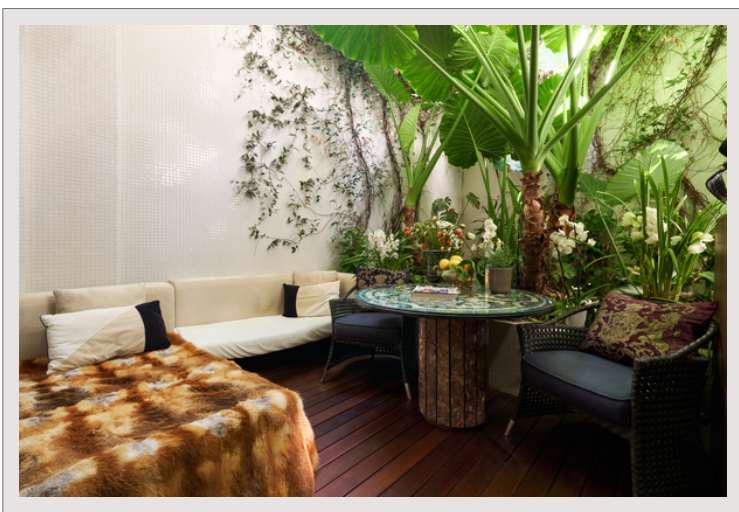

RARE ! MAGNIFIQUE 2 PIECES EN DUPLEX AU COEUR DE LA CONDAMINE**Vente Monaco****4 950 000 €**

Laissez vous séduire par ce superbe 2 pièces en duplex situé dans la très prisée résidence "Le Stella", au cœur de la Condamine. Avec son design moderne et ses prestations haut de gamme, c'est un duplex lumineux et parfaitement agencé. Résidence sécurisée 24h/24, service de conciergerie et une salle de fitness. Un bien rare, idéal pour un pied à terre ou un investissement de qualité.

Dans une résidence de haut standing, nous vous proposons à la vente un très spacieux 2 pièces en duplex de 118 m², avec jardin privatif.

Cet appartement est parfait aussi bien pour y vivre que pour un investissement de qualité avec un taux de rentabilité exceptionnel !

L'appartement entièrement pensé et décoré par un architecte de renom est composé comme suit :

Niveau 1 : Hall d'entrée, toilettes invités, cuisine entièrement équipée et ouverte sur le séjour avec coin repas convivial, séjour à l'ambiance chaleureuse avec coin bureau, terrasse avec très beau jardin privatif arboré de plantes tropicales aménagé comme deuxième salon salle à manger.

Niveau supérieur : Une grande chambre donnant accès à un balcon, dressing attenant et nombreux placards muraux, salle de bains complète.

Un emplacement de parking complète le bien.

RARE ! MAGNIFIQUE 2 PIECES EN DUPLEX AU COEUR DE LA CONDAMINE