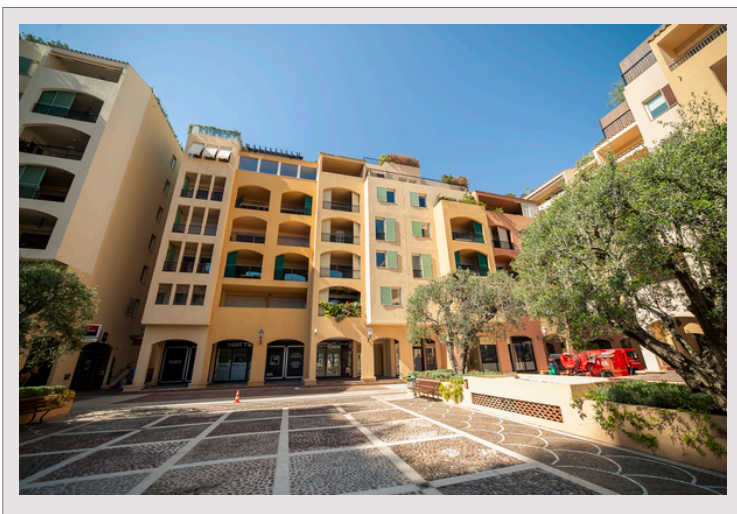

2P aux beaux volumes à Fontvieille

Vente Monaco

1 900 000 €

Type de produit	Appartement	Nb. pièces	2
Superficie totale	58 m ²	Nb. chambres	1
Superficie hab.	54 m ²	Nb. caves	1
Superficie terrasse	4 m ²	Immeuble	Botticelli
Etage	RDC	Quartier	Fontvieille
Date de libération	31/10/2024	Usage mixte	Oui

Il est actuellement loué 4 810€ charges comprises jusqu'au 31/10/2024

2P aux beaux volumes à Fontvieille