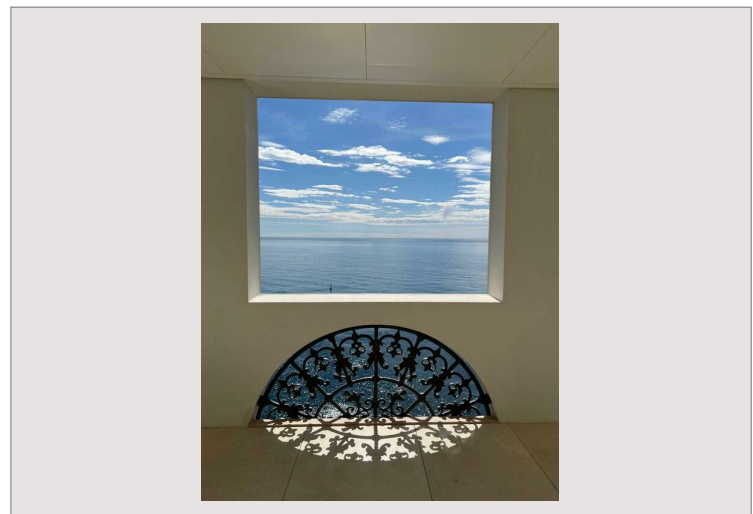

Magnifique appartement dans une résidence de très haut standing à Fontvieille.

Avec une superficie de 700m<sup>2</sup> et une vue imprenable sur la mer, ce bien d'exception est à saisir. Il se compose également de nombreuses chambres et de parkings.