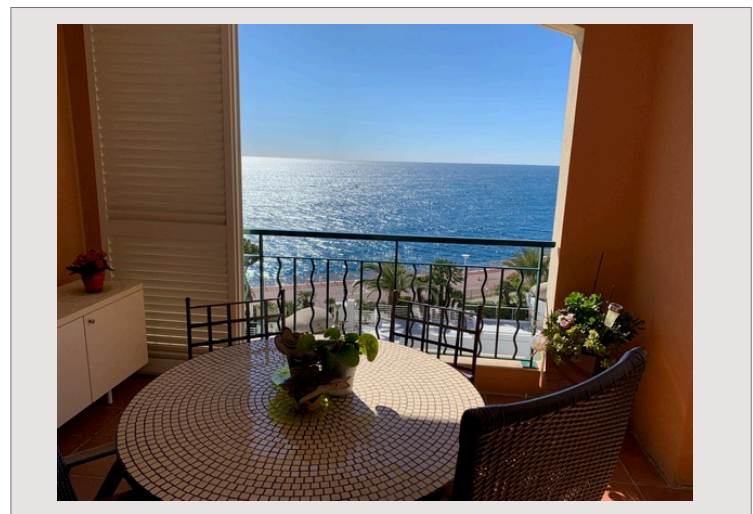

BEAU 3P VUE MER AVEC CAVE ET BOX

Vente Monaco

Prix sur demande

Type de produit	Appartement	Nb. pièces	3
Superficie totale	187 m ²	Nb. chambres	2
Superficie hab.	123 m ²	Nb. caves	1
Superficie terrasse	64 m ²	Nb. box	1
Vue	Mer	Immeuble	Paradise
Exposition	Sud	Quartier	Fontvieille
Etat	Très bon état		

Dans le quartier de Fontvieille, superbe trois pièces avec vue exceptionnelle sur la mer. Il se compose comme suit : une entrée, un beau séjour en façade, une spacieuse cuisine équipée, une chambre avec salle de bains, une seconde chambre avec salle de douche, un dressing et une grande terrasse circulaire. Une cave et un box accompagne cet appartement.

Salle de sport, sauna et piscine.

Possibilité de le transformer en 4P

BEAU 3P VUE MER AVEC CAVE ET BOX